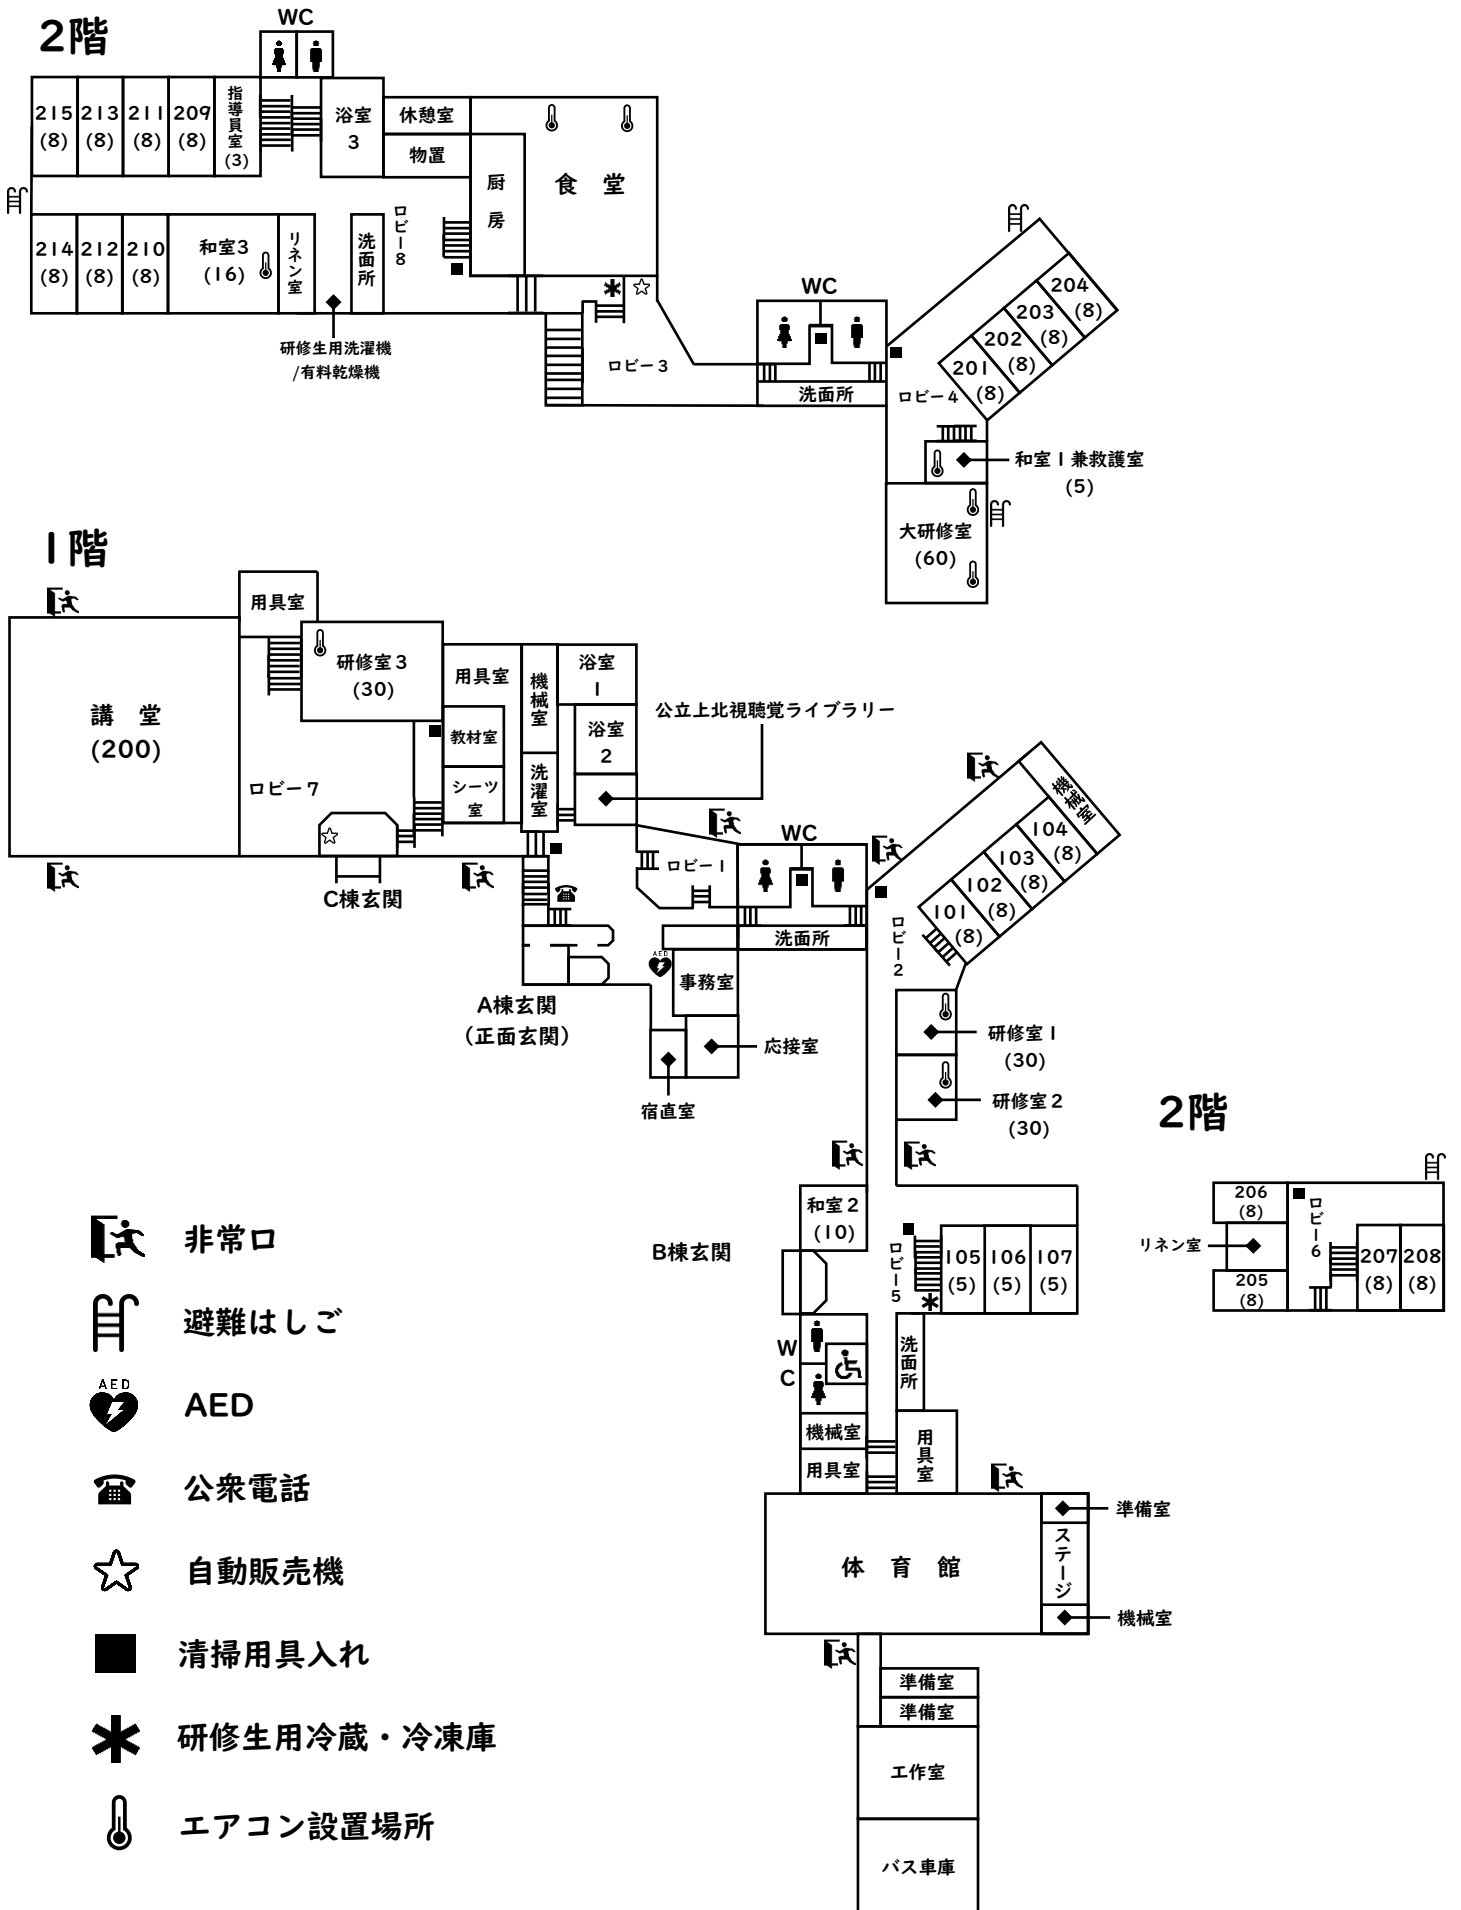

< 館内配置図 >

※令和2年4月より、敷地内全面禁煙となりました。